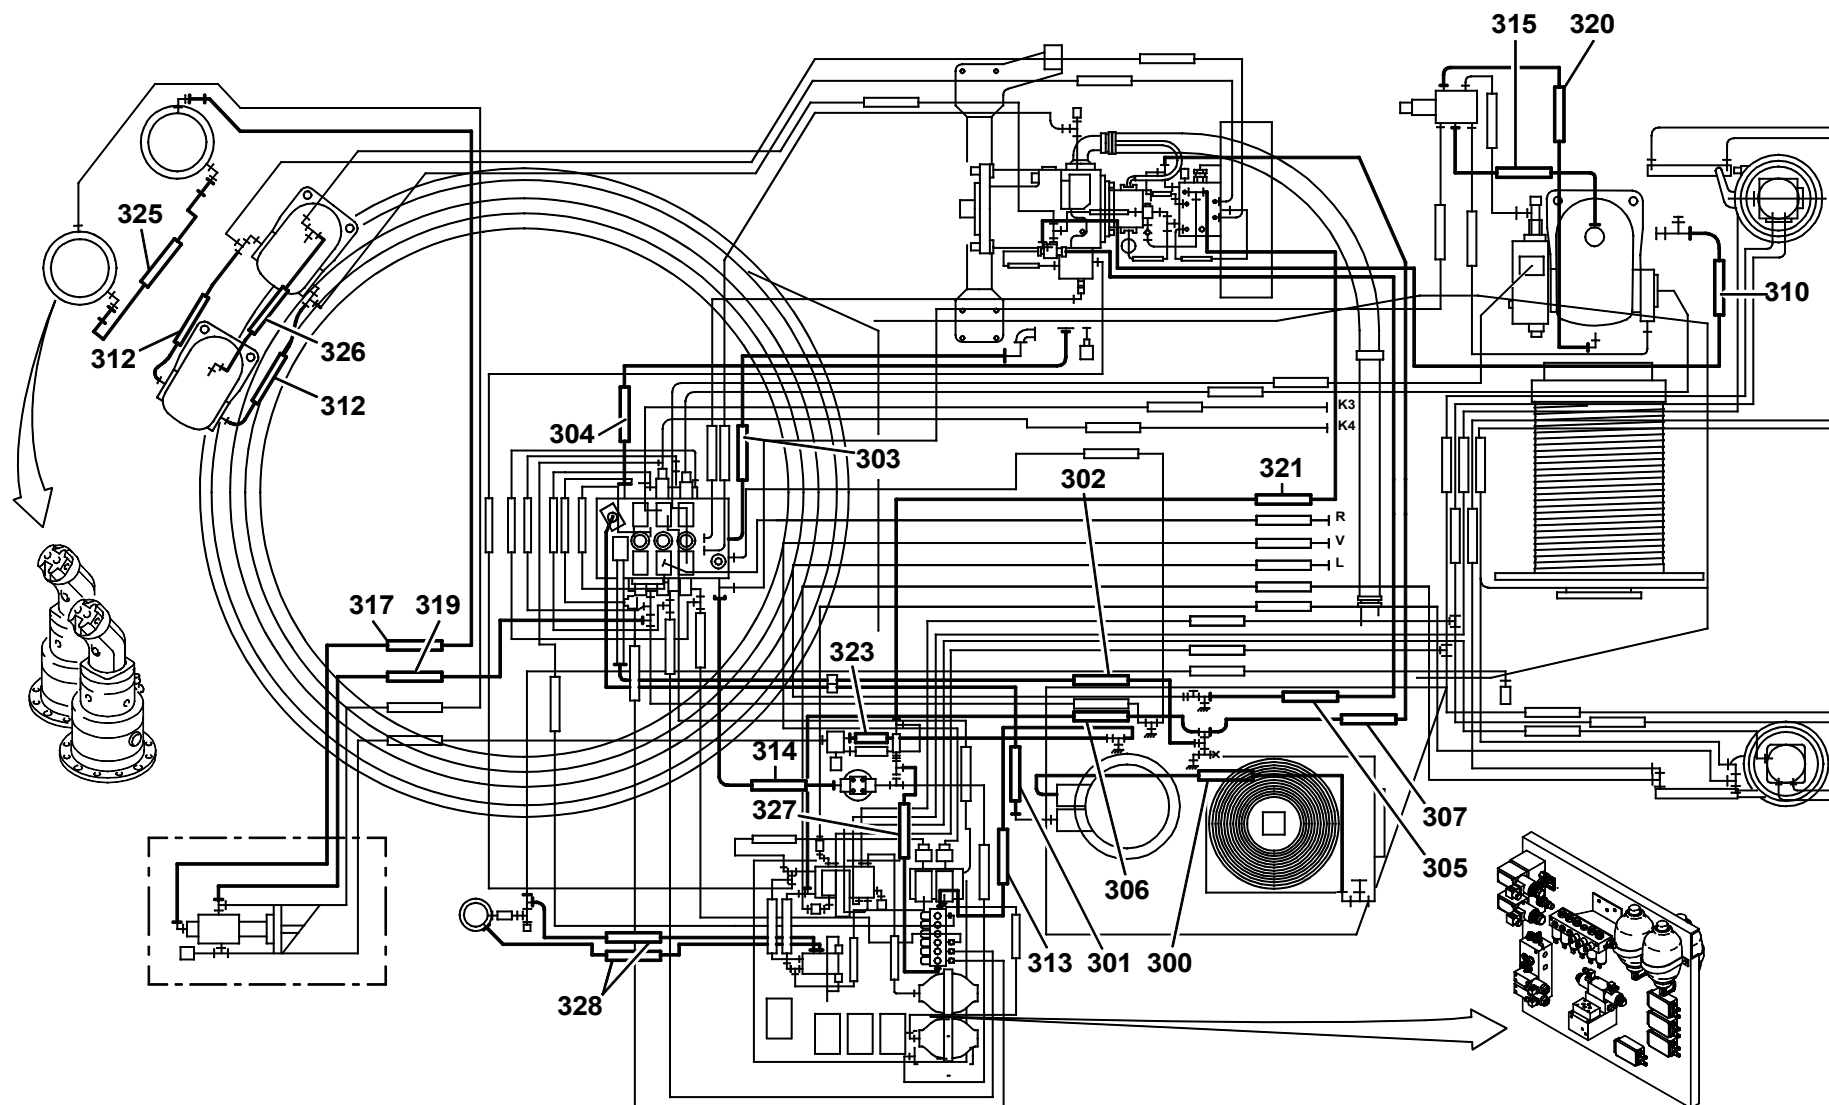

GROVE

SCHLAUCHLEITUNGEN DREHTISCH
HOSES, TURNTABLE

BILDTAFEL
PICTORIAL DISPLAY

GMK 5100
BE 600
G 786

05.02

3063103-ETL C

1/3

GROVE

SCHLAUCHLEITUNGEN DREHTISCH
HOSES, TURNTABLE

BILDТАFЕL
PICTORIAL DISPLAY

GMK 5100
BE 600
G 786

05.02

3063103-ETL C

2/3

GROVE

SCHLAUCHLEITUNGEN DREHTISCH
HOSES, TURNTABLE

BILDTAFEL
PICTORIAL DISPLAY

GMK 5100
BE 600
G 786

05.02

3063103-ETL C

3/3