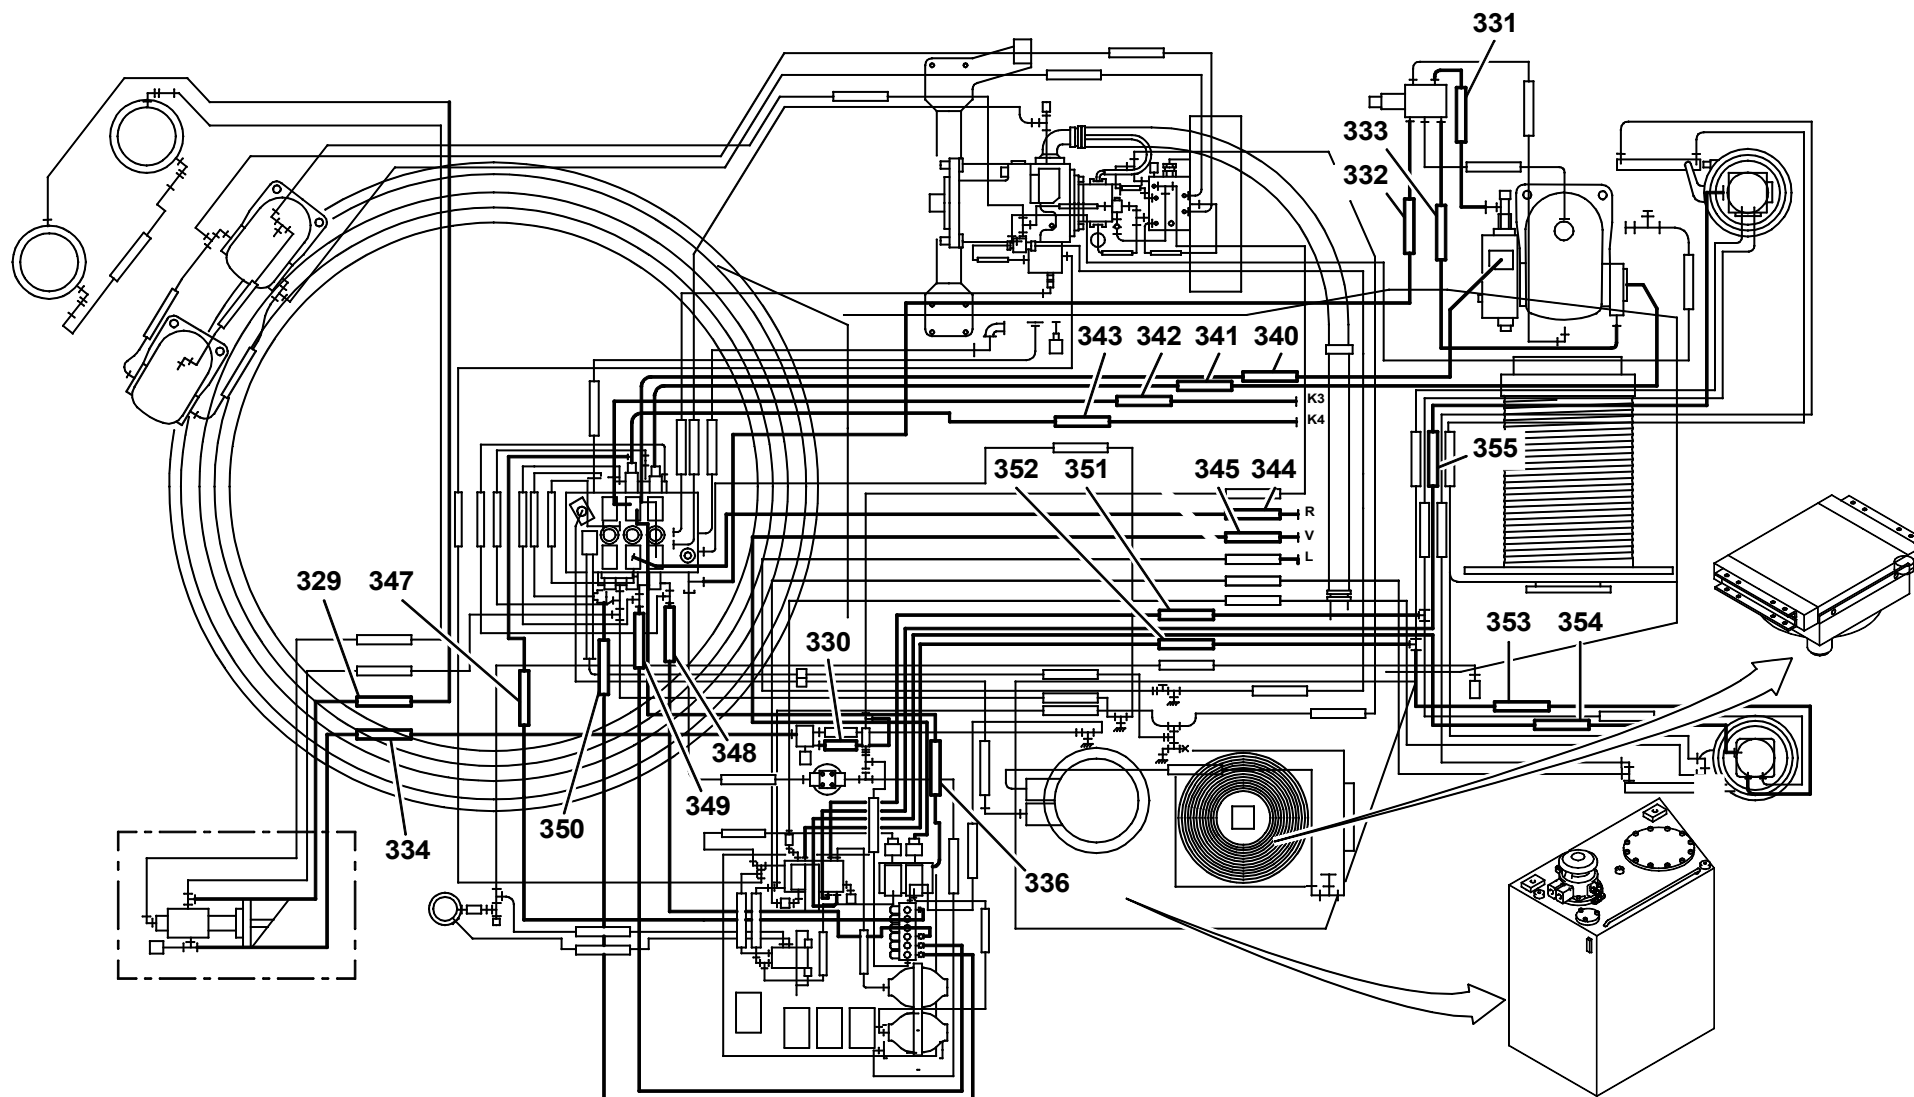

GROVE

SCHLAUCHLEITUNGEN DREHTISCH
HOSES, TURNTABLE

BILDTAFEL
PICTORIAL DISPLAY

GMK 5100
BE 600
G 786

05.02

3063103-ETL C

1/3

GROVE

SCHLAUCHLEITUNGEN DREHTISCH
HOSES, TURNTABLE

BILDТАFЕL
PICTORIAL DISPLAY

GMK 5100
BE 600
G 786

05.02

3063103-ETL C

2/3

GROVE

SCHLAUCHLEITUNGEN DREHTISCH
HOSES, TURNTABLE

BILDTAFEL
PICTORIAL DISPLAY

GMK 5100
BE 600
G 786

05.02

3063103-ETL C

3/3